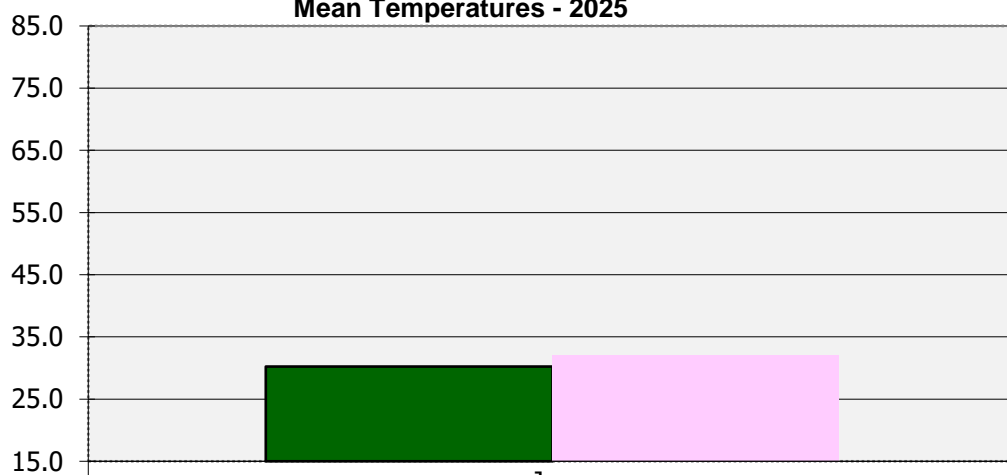

Mean Temperatures - 2025

	Jan
■ Mean Temp	30.25
■ Normal	32.1